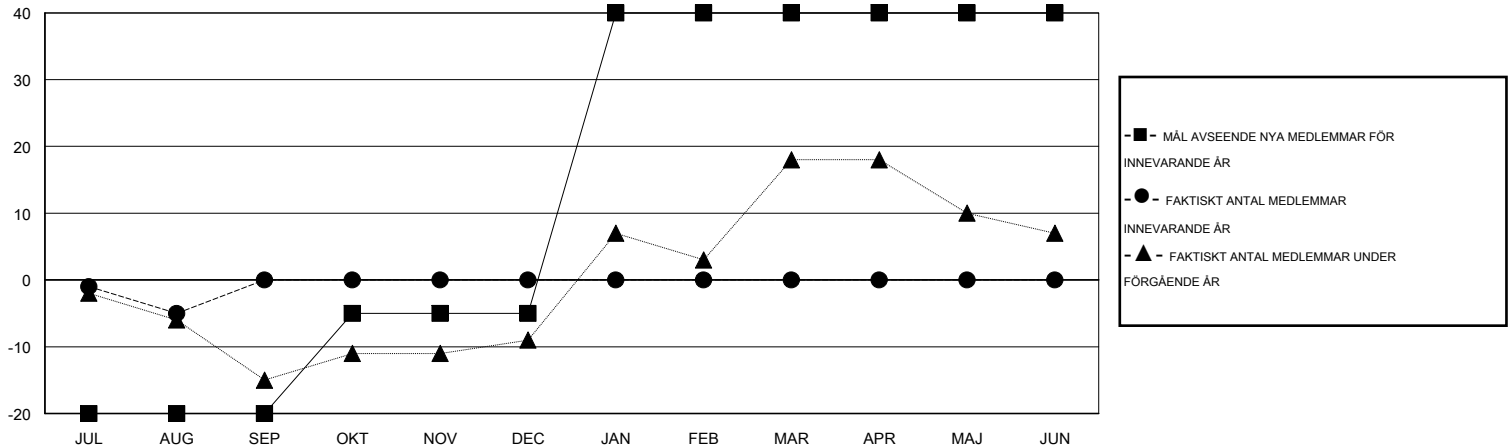

# MONTHLY MEMBERSHIP PROGRESS REPORT

District 101SM

Results as of: 8/31/2015

GMT: Kenneth Persson

OMRÅDE SWEDEN

GMT KO 4

Klubbar					Medlemmar				
RESULTAT FÖR 2015-2016					RESULTAT FÖR 2015-2016				
KVARTAL	MÅL AVSEENDE NYA KLUBBAR	NYA KLUBBAR	AVFÖRDA KLUBBAR	NETTOTILLVÄX T/MINSKNING	KVARTAL	MÅL AVSEENDE NYA MEDLEMMAR	CHARTER OCH TILLAGDA NYA MEDLEMMAR	AVFÖRDA MEDLEMMAR	NETTOTILLVÄX T/MINSKNING
JUL/AUG/SEP	0	0	0	0	JUL/AUG/SEP	-20	2	7	-5
OKT/NOV/DEC	0	0	0	0	OKT/NOV/DEC	15	0	0	0
JAN/FEB/MAR	1	0	0	0	JAN/FEB/MAR	45	0	0	0
APR/MAJ/JUN	0	0	0	0	APR/MAJ/JUN	0	0	0	0

MÅL OCH FAKTISKT ANTAL NYA KLUBBAR

MÅL OCH FAKTISKT ANTAL MEDLEMMAR

NEDLAGDA KLUBBAR: 0

2 CLUBS OF 38 TOG UPP EN ELLER FLER NYA MEDLEMMAR

**KÖNSFÖRDELNING**

MAN 995 (81.62%)  
KVINNA 224 (18.38%)

**AVFÖRDA MEDLEMMAR**